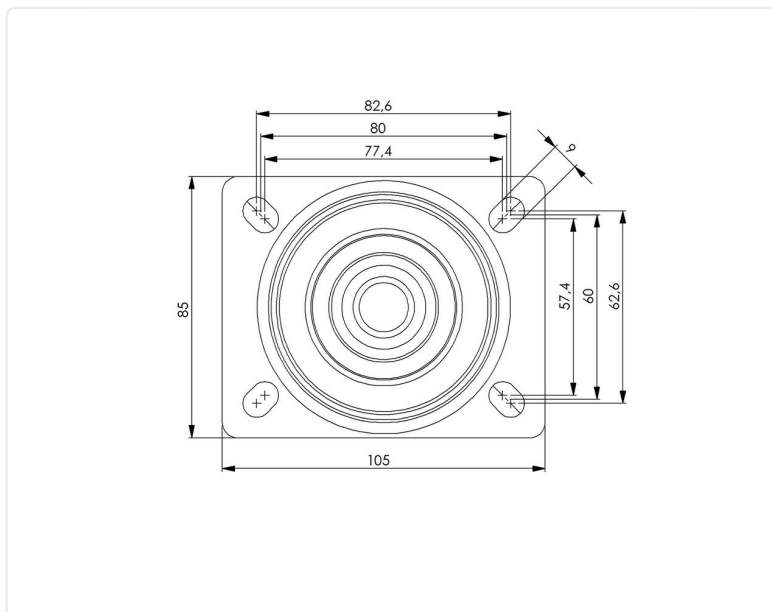

Artikelnummer:

5610666933DS

Fast hjul 100 mm med hjulbr, elastisk gummi-bana

Pressad, förzinkad fast plåtbygel. Elastiskt blått gummi-hjul med grå nylonfälg. Bromsad

Bilden kan skilja mot produkten.*

DIMENSIONER

TEKNISK DATA

Diameter	100 mm
Bygghöjd	132 mm
Vikttålighet (dynamisk)	225 kg
Bygeltyp	Fast
Hjulinfästning	Platta
Materialtyp Bana	Elastiskt Gummi
Lagring	Kullager
Plattstorlek	105x85 mm
CC avstånd	80x60 mm
Banhårdhet (Shore*)	75° Shore A
Broms	Hjulbroms
Banbredd	36 mm
Navhål	10 mm
Materialtyp Nav	Nylon PA6
Håldiameter platta	12,5x9 mm
Gaffelvidd	48 mm
Fast	Ja
Färg bana	Blå
Standard	EN 12532
Materialtjocklek bygel	2 mm
Materialtjocklek platta	2 mm
Nettovikt	0.73 kg
Temperaturområde	-30°C to +70°C

Numeriska värden i tekniska specifikationen kan vara nominella/avrundade till närmsta standardmått. För exakta värden, vänligen se ritning.