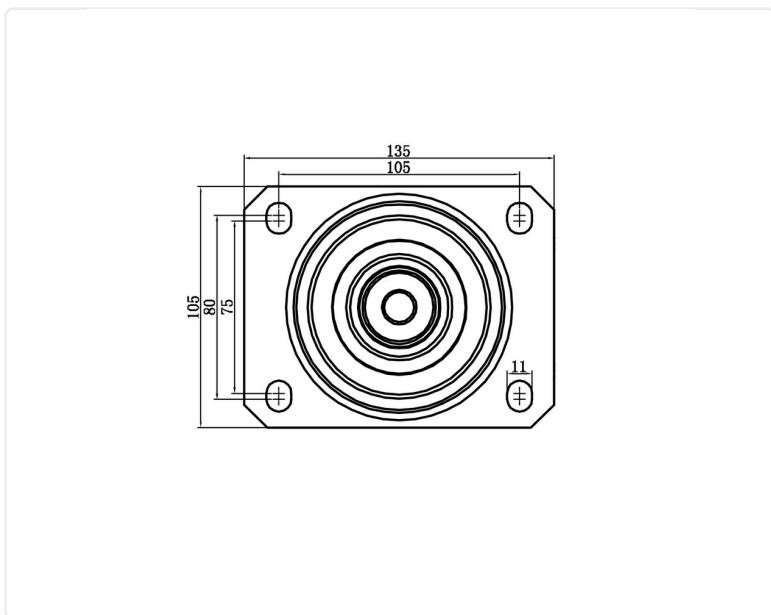

Artikelnummer:

5A20680412BV-HDX

Länkhjul 200 mm, TPU-bana, rostfri

Länkbygel. Plåtpressad, rostfri bygel med dubbla kulrader i svängkranen. Infästningsplatta. Skruvad hjulaxel. Hjul med röd TPU-bana. Nav i nylon/PA6. Glidlager.

Bilden kan skilja mot produkten.*

DIMENSIONER

TEKNISK DATA

Diameter	200 mm
Bygghöjd	240 mm
Vikttålighet (dynamisk)	380 kg
Bygeltyp	Länk
Hjulinfästning	Platta
Materialtyp Bana	Polyuretan
Lagring	Glidlager
Plattstorlek	140x110 mm
CC avstånd	105x80 mm
Banhårdhet (Shore*)	98° Shore A
Banbredd	45 mm
Materialtyp Nav	Nylon PA6
Håldiameter platta	11 mm
Rostfri	Ja
Dyn vikttålighet 4kmh	380 kg
Färg bana	Röd
Materialtyp	RoHS (EU) - Approved
Offset	52 mm
Materialjocklek bygel	2,5 mm
Materialjocklek platta	2,5 mm
Nettovikt	1,91 kg
Temperaturområde	-20°C to +70°C