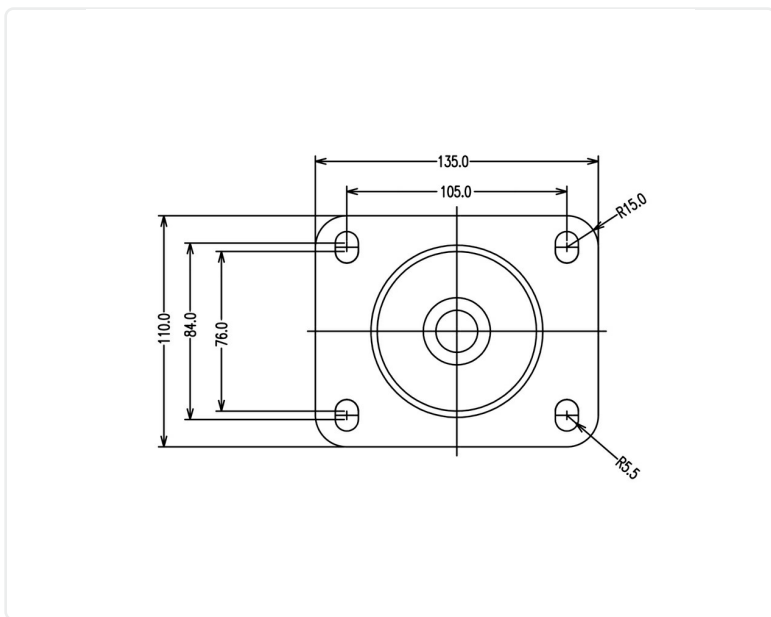

Artikelnummer:

5C12685212N-HD

Länkhjul 125 mm, totalbroms, PA6-hjul

Länkbygel med totalbroms. Plåtpressad, förzinkad bygel med dubbla kulrader i svängkranen. Infästningsplatta. Skruvad hjulaxel. Hjul i vit nylon/PA6. Glidlager.

Bilden kan skilja mot produkten.*

DIMENSIONER

TEKNISK DATA

Diameter	125 mm
Bygghöjd	165,5 mm
Vikttålighet (dynamisk)	250 kg
Bygeltyp	Broms
Hjulinfästning	Platta
Materialtyp Bana	Nylon PA6
Lagring	Glidlager
Plattstorlek	140x110 mm
CC avstånd	105x80 mm
Banhårdhet (Shore*)	83° Shore D
Broms	Totalbroms, nos
Banbredd	40 mm
Materialtyp Nav	Nylon PA6
Håldiameter platta	11 mm
Dyn vikttålighet 4kmh	250 kg
Färg bana	Vit
Materialtyp	RoHS (EU) - Approved
Offset	45,5 mm
Materialjocklek bygel	3,5 mm
Materialjocklek platta	4 mm
Nettovikt	2,01 kg
Temperaturområde	-20°C to +70°C

Numeriska värden i tekniska specifikationen kan vara nominella/avrundade till närmsta standardmått. För exakta värden, vänligen se ritning.