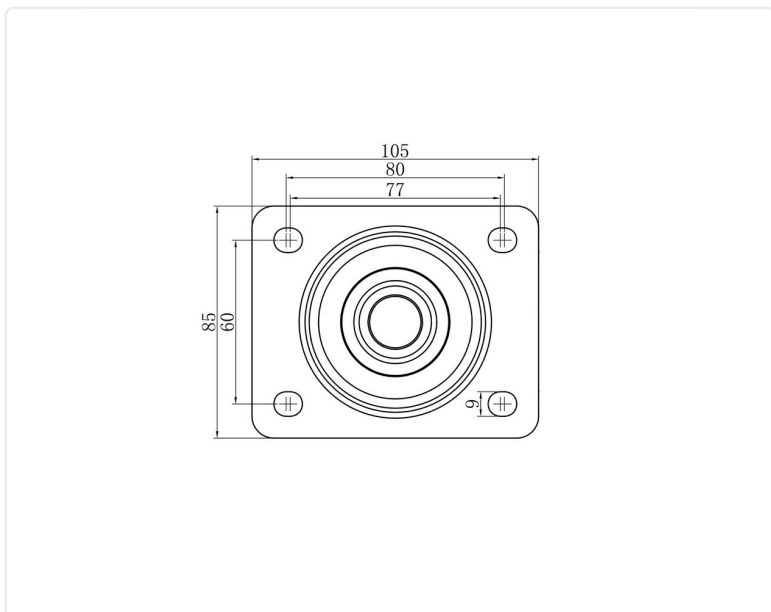

## 5A0866BT

Länkbygel 80 mm, totalbroms

Länkbygel med totalbroms. Plåtpressad, förzinkad bygel med dubbla kulrader i svängkranen. Infästningsplatta.

Bilden kan skilja mot produkten.\*

### DIMENSIONER

### TEKNISK DATA

Diameter	80 mm
Bygghöjd	108 mm
Vikttålighet (dynamisk)	200 kg
Bygeltyp	Broms
Hjulinfästning	Platta
Plattstorlek	105x85 mm
CC avstånd	80x60 mm
Broms	Totalbroms
Navhål	8 mm
Håldiameter platta	9 mm
Lösa byglar	Ja
Gaffelvidd	46 mm
Materialtyp	RoHS (EU) - Approved
Offset	44 mm
Materialtjocklek bygel	2,5 mm
Materialtjocklek platta	2,5 mm
Nettovikt	0,65 kg
Temperaturområde	-20°C to +70°C