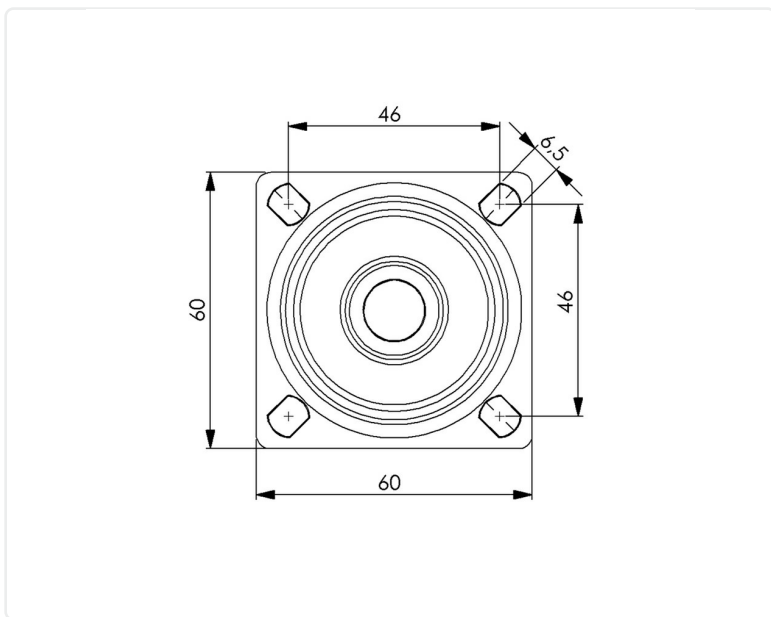

Artikelnummer:

4E05655301GS 

Länkhjul 50 mm, totalbroms, TPE-bana

Länkbygel med totalbroms. Plåtpressad, förzinkad bygel med dubbla kulrader i svängkansen. Infästningsplatta. Nitad hjulaxel. Hjul med grå TPE-bana. Nav i svart PP. Glidlager.

Bilden kan skilja mot produkten.*

DIMENSIONER

TEKNISK DATA

Diameter	50 mm
Bygghöjd	70 mm
Vikttålighet (dynamisk)	50 kg
Bygeltyp	Broms
Hjulinfästning	Platta
Materialtyp Bana	TPE
Lagring	Nit
Plattstorlek	60x60 mm
CC avstånd	46x46 mm
Banhårdhet (Shore*)	85° Shore A
Broms	Totalbroms
Banbredd	24 mm
Materialtyp Nav	Polypropen (PP)
Färg bana	Grå
Offset	30 mm
Materialjocklek bygel	2 mm
Materialjocklek platta	2 mm
Svängradie	80 mm

Numeriska värden i tekniska specifikationen kan vara nominella/avrundade till närmsta standardmått. För exakta värden, vänligen se ritning.